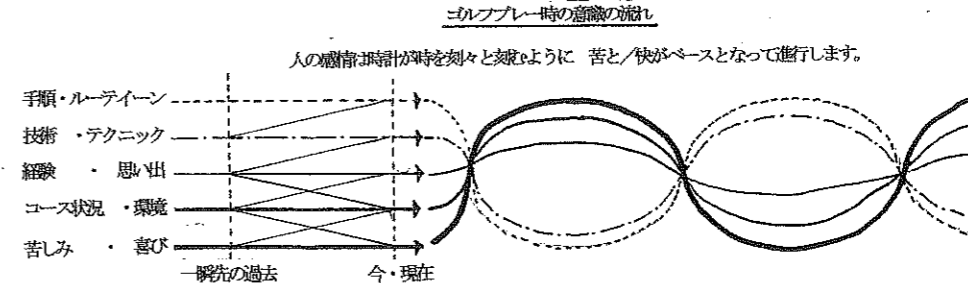

あなたはプレーに目を覚ましていましたか。スイング以外に意識を働かせていませんでしたか。私の目
には、あなたの姿に「ピント」が合いません。ピンボケに見えます。

「デジカメ」も、私達の「携帯カメラ」も「ピントがボケる」ことはありませんが、私達の心は集中し
ないとボケた心を持つこととなります…あなたはうすうす気付いていると思います。

素晴らしいドライバーショットを放つ…/無言。

グリーンを狙う 100y のアプローチを失敗する/アッ、ウワァー…言葉にならないうめき声が流れる。

09

全米賞
受賞
プログラム

目は…物を見る…結果としてのボールを見る。意識する…ではありません。

目は…見ながら感じている…結果としてのボールを見ながら、視野は今終わったスイングルーティーン
にあることが望ましいことです。3つのルーティーン、プレ・スイングルーティーン、イン・スイング
ルーティーン、ポスト・スイングルーティーンという、3つのルーティーンはプレーヤーのプレー中の
集中力、「思考のシームレス」として、注意力、集中力の散漫による悲惨な結果から、「気付け薬」とし
て有効な考え方です。ジュニア親子教室では、「思考のシームレス化としてのルーティーン」を私達が
身に付ける基準の第一位にランクします。